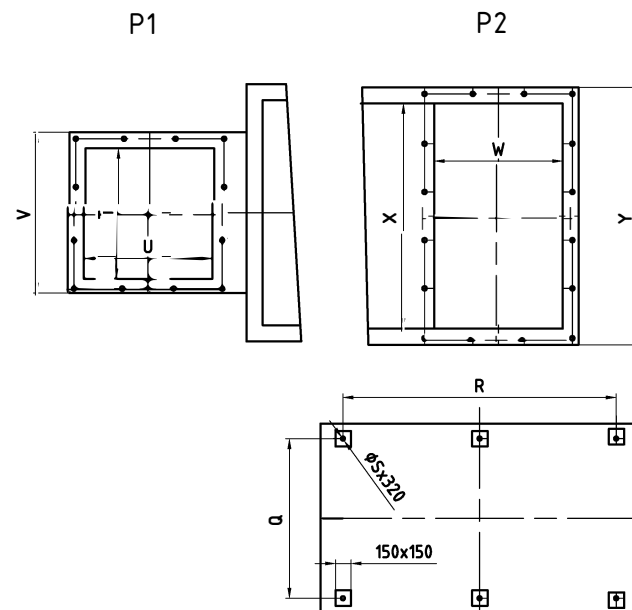

tč.370 - 373

tč.374 - 378

t.č.	Veľkosť	A	B	C	D	E	F	G	CH	J	K	L	M	N	O	P	Q	R	S	T	U	V	W	X	Y
370																									
371	KER 200 x H	400	1000	1320	500	750	770	900	520	1430	370	1520	978	550	1150	2000	500	900	Ø18	320	220	300	320	400	490
372	KER 250 x H																								
373	KER 315 x H	600	1100	1320	500	750	820	900	545	1530	493	1520	1178	750	1250	2000	690	1000	Ø18	320	320	420	320	600	690
374	KER 315 x H	600	1350	1500	630	950	950	1120	675	1800	515	2010	1178	750	1500	2000	690	2x560	Ø22	350	320	420	350	600	690
375	KER 400 x H	700	1500	1600	710	1050	1100	1250	800	2050	600	1510	1580	850	1650	2100	810	2x650	Ø26	400	400	500	400	700	800
376	KER 500 x H	850	1650	1850	800	1100	1220	1400	825	2295	705	1510	1734	1000	1800	2100	950	2x750	Ø26	500	500	600	500	850	950
377	KER 630 x H	1000	1850	1950	900	1200	1350	1600	925	2525	780	1510	1882	1150	2000	2200	1100	2x850	Ø26	500	650	750	500	1000	1100
378	KER 800 x H																								

Vyhotovené:
06.3.2002

Podklad:

PROJEKTOVÝTypový rad: **37**Prov. čís:
37-PP-001Názov:
KER – KORČEKOVÝ ELEVÁTOR REŤAZOVÝKontakt:
www.traco28.sk

TRACO
TRANSPORTATION AND CONVEYING