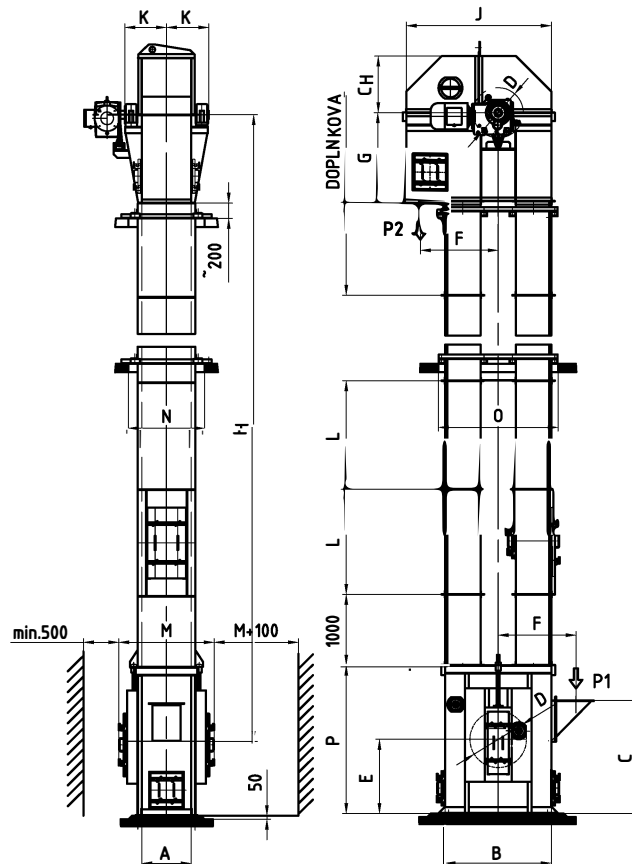

tč.370 - 373

tč.374 - 378

t.č.	Veľkosť	A	B	C	D	E	F	G	CH	J	K	L	M	N	O	P	Q	R	S	T	U	V	W	X	Y
370																									
371	KER 200 x H	400	1000	1320	500	750	770	900	520	1430	370	1520	978	550	1150	2000	500	900	Ø18	320	220	300	320	400	490
372	KER 250 x H																								
373	KER 315 x H	600	1100	1320	500	750	820	900	545	1530	493	1520	1178	750	1250	2000	690	1000	Ø18	320	320	420	320	600	690
374	KER 315 x H	600	1350	1500	630	950	950	1120	675	1800	515	2010	1178	750	1500	2000	690	2x560	Ø22	350	320	420	350	600	690
375	KER 400 x H	700	1500	1600	710	1050	1100	1250	800	2050	600	1510	1580	850	1650	2100	810	2x650	Ø26	400	400	500	400	700	800
376	KER 500 x H	850	1650	1850	800	1100	1220	1400	825	2295	705	1510	1734	1000	1800	2100	950	2x750	Ø26	500	500	600	500	850	950
377	KER 630 x H	1000	1850	1950	900	1200	1350	1600	925	2525	780	1510	1882	1150	2000	2200	1100	2x850	Ø26	500	650	750	500	1000	1100
378	KER 800 x H																								

Vyhotovené:
06.3.2002

Podklad:

PROJEKTOVÝTypový rad: **37**Prov. čís:
37-PP-001Názov:
KER – KORČEKOVÝ ELEVÁTOR REŤAZOVÝKontakt:
www.traco28.sk

TRACO
TRANSPORTATION AND CONVEYING