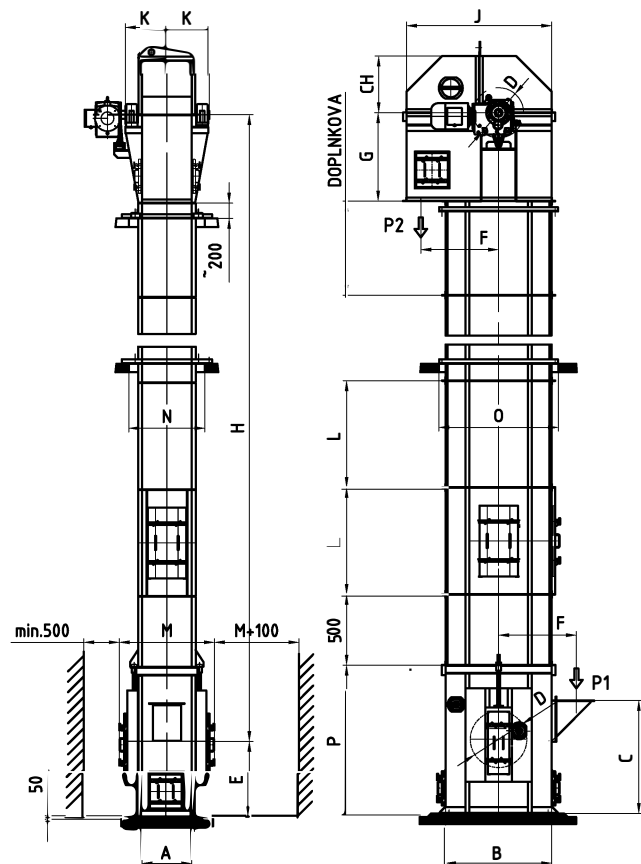

tč.370 - 373

tč.374 - 378

t.č.	Veľkosť	A	B	C	D	E	F	G	CH	J	K	L	M	N	O	P	Q	R	S	T	U	V	W	X	Y
370																									
371	KER 200 x H	400	1000	1320	500	750	770	900	520	1430	370	1520	978	550	1150	2000	500	900	Ø18	320	220	300	320	400	490
372	KER 250 x H																								
373	KER 315 x H	600	1100	1320	500	750	820	900	545	1530	493	1520	1178	750	1250	2000	690	1000	Ø18	320	320	420	320	600	690
374	KER 315 x H	600	1350	1500	630	950	950	1120	675	1800	515	2010	1178	750	1500	2000	690	2x560	Ø22	350	320	420	350	600	690
375	KER 400 x H	700	1500	1600	710	1050	1100	1250	800	2050	600	1510	1580	850	1650	2100	810	2x650	Ø26	400	400	500	400	700	800
376	KER 500 x H	850	1650	1850	800	1100	1220	1400	825	2295	705	1510	1734	1000	1800	2100	950	2x750	Ø26	500	500	600	500	850	950
377	KER 630 x H	1000	1850	1950	900	1200	1350	1600	925	2525	780	1510	1882	1150	2000	2200	1100	2x850	Ø26	500	650	750	500	1000	1100
378	KER 800 x H																								

Vyhotovené:
06.3.2002

Podklad:

PROJEKTOVÝTypový rad: **37**Prov. čís:
37-PP-001Názov:
KER – KORČEKOVÝ ELEVÁTOR REŤAZOVÝKontakt:
www.traco28.sk

TRACO
TRANSPORTATION AND CONVEYING